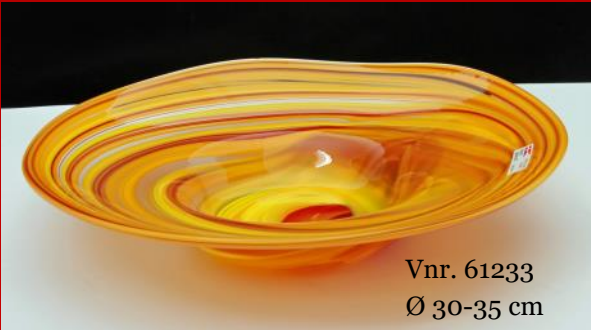

61134  
konisk skål  
H: 11cm  
D: 15cm

61059A  
Cowboyhat mini  
H: 6 cm D: 6 cm B: 12

61080  
Vase H: 16 cm  
B: 7x7 cm

Orange

Vnr. 61173  
Ø 25-30cm

Vnr. 61174  
Ø 25-30 cm

Vnr. 61233  
Ø 30-35 cm

Vnr. 61232  
Ø 30-35 cm