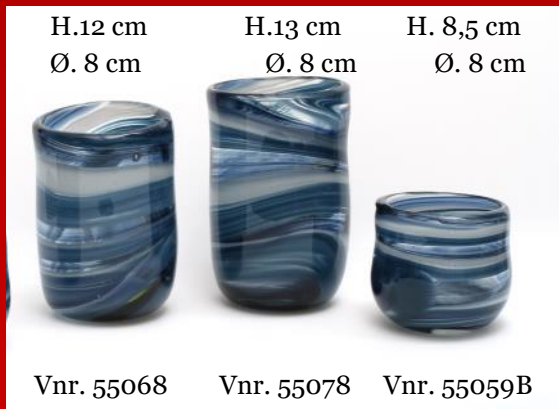

Himmel Hav Design nr. 55

Vnr. 55126

Vnr. 55176

Vnr. 55154

Vnr.  
55236

Vnr. 55293

**Himmel og hav**

55059B  
Dråbe  
L: 13 cm.