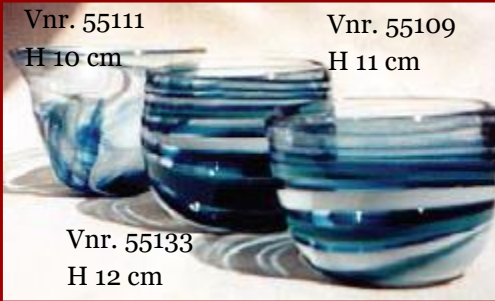

Himmel Hav Design nr. 55

Vnr. 55126

Vnr. 55176

Vnr. 55154

Vnr.  
55236

Vnr. 55293

**Himmel og hav**

55059B  
Dråbe  
L: 13 cm.