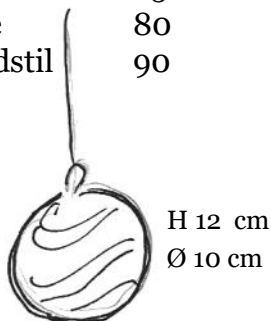

H 12 cm Ø 13

H 11 cm Ø 12 cm

H 13 cm Ø 14 cm

H 13 cm Ø 13cm

Ø 10-15 cm  
Ø 15-20 cm

Ø 25-30 cm

Ø 15-20 cm

Askebægre  
Små skåle

Ø 30-35 cm

Ø 35-40 cm

Skåle/  
fade

Prisgruppe 1

Harlekin	30
Spring	32
Vesterhav	33
Tyrkis	35
Harlekin grøn	36
Harlekin blå	37
Deep Ocean	40
Blå	51
Regnbue	52
Havbund	53
Himmel & hav	55
Orange	61

Prisgruppe 2 +10 %

Strandbred	54
Østersø	65
Ny træ	80
Jugendstil	90

H 12 cm  
Ø 10 cm

H 10 cm  
Ø 12 cm

H 12 cm  
Ø 15 cm

H 6 cm  
Ø 12 cm  
Dyb. 6 cm

H 18 cm

H 18 cm

H 18 cm